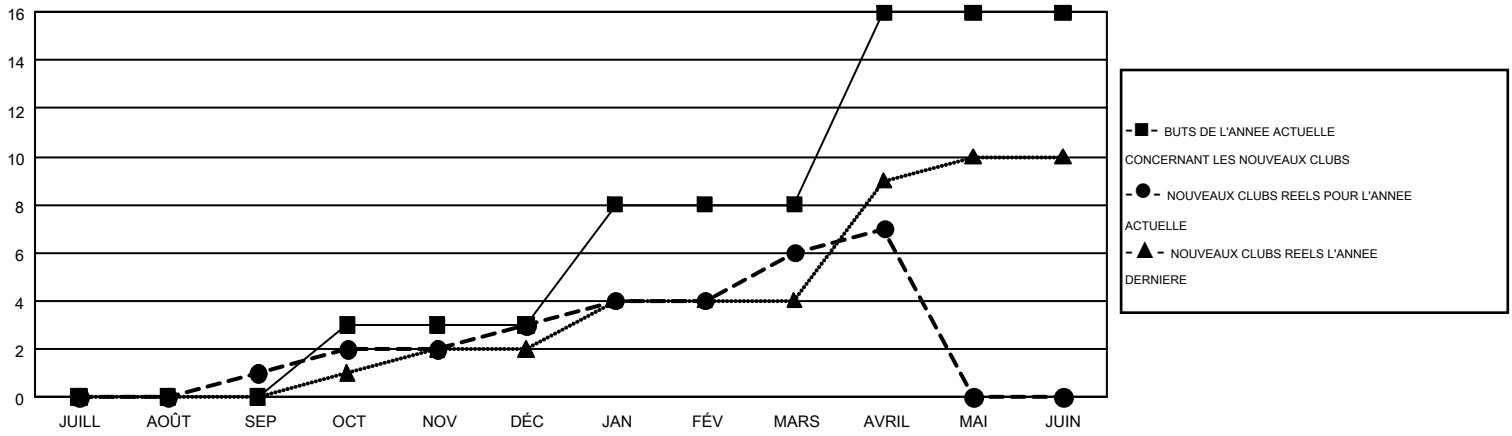

GMT MONTHLY MEMBERSHIP PROGRESS REPORT

Results as of: 4/30/2018

Multiple District 103

LOCATION: FRANCE

GMT: CLAUDETTE CORNET

RC EME 4

Clubs				Membres			
RESULTATS POUR 2017-2018				RESULTATS POUR 2017-2018			
TRIMESTRE	BUT CONCERNANT LES NOUVEAUX CLUBS	NOUVEAUX CLUBS	CLUBS ANNULÉS	TRIMESTRE	OBJECTIF DE CROISSANCE NETTE DE L'EFFECTIF	CROISSANCE ACTUELLE DE L'EFFECTIF	TOTAL DES MEMBRES RADIES (y compris les transferts)
JUILL/AOÛT/SEP	0	1	4	JUILL/AOÛT/SEP	-90	291	554
OCT/NOV/DÉC	3	2	4	OCT/NOV/DÉC	47	502	708
JAN/FÉV/MARS	5	3	6	JAN/FÉV/MARS	216	693	552
AVRIL/MAI/JUIN	8	1	0	AVRIL/MAI/JUIN	67	205	133

BUTS ET NOUVEAUX CLUBS REELS - CUMULATIF