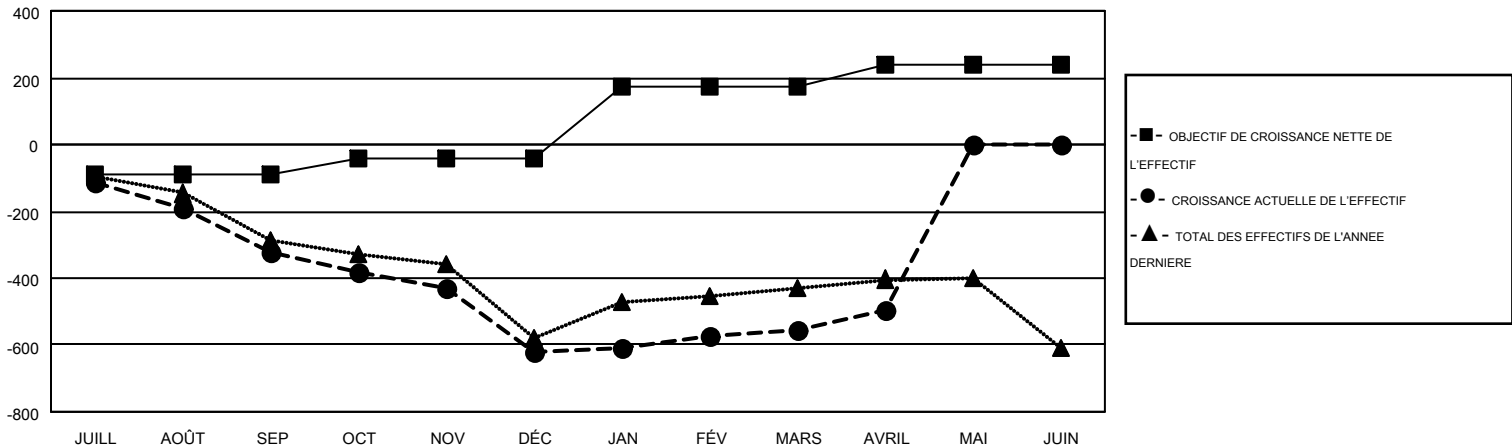

BUTS ET MEMBRES REELS - CUMULATIF

CLUBS RADIES: 14	656 CLUBS OF 1219 ONT AJOUTE 1 OU PLUSIEURS NOUVEAUX MEMBRES	DISTRIBUTION PAR SEXE
		HOMME 20,001 (76.45%)
		FEMME 6,162 (23.55%)
MEMBRES RADIES		
DECEDE 202	CLIQUEZ ICI POUR LES INFORMATIONS CUMULATIVES SUR LES EFFECTIFS	NOMBRE TOTAL DE MEMBRES 644
CLUB ANNULE 56		D'UNITÉS FAMILIALES
AUTRE 1,688		MEMBRES DE FAMILLE QUI RÉGLEMENT LA MOITIÉ DES COTISATIONS 325
TOTAL 1,946